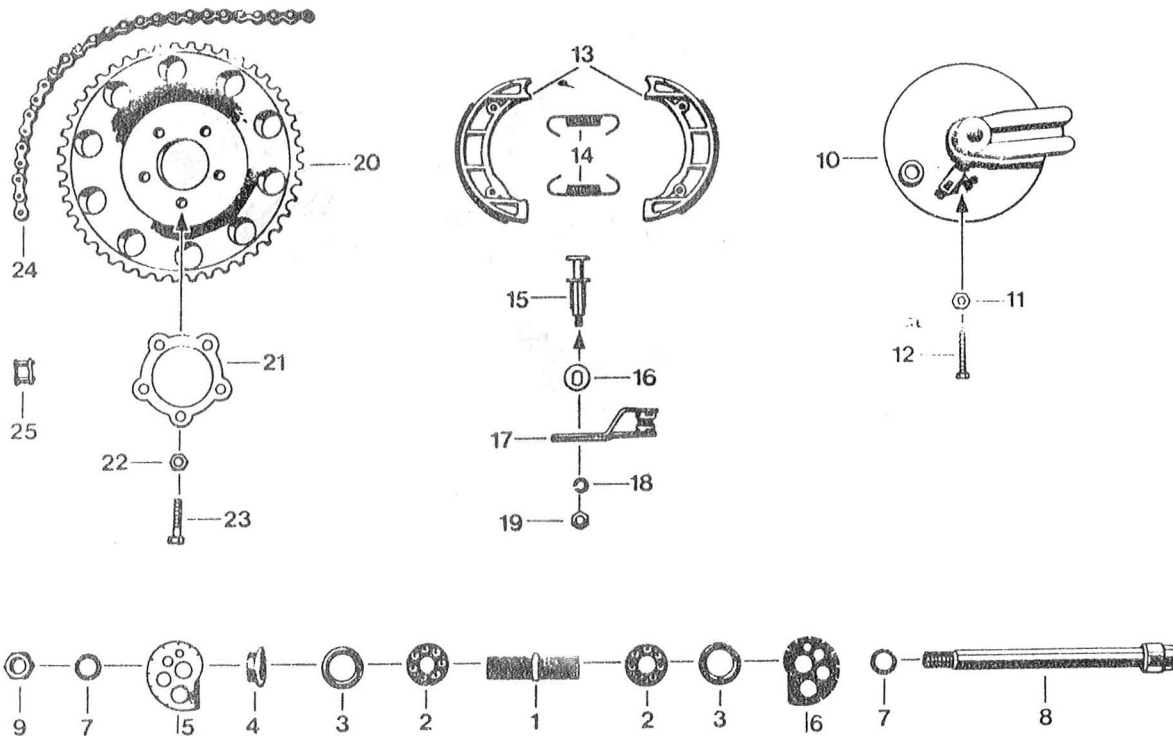

15.446.2

Afb. Bestelnummer Omschrijving Aantal

Afb.	Bestelnummer	Omschrijving	Aantal
-	446-15.900	Alu- achterwiel met lagers, zonder Band	1
1	446-15.142	Afstandbus	1
2	DIN 625 6201/C3	Kogellager 12 x 32 x 10	2
3	446-15.112	Vulschijf	2
4	446-15.141	Bus	1
5	447-15.100	Kettingspanner L.	1
6	447-15.101	Kettingspanner R.	1
7	DIN 433 13	Vulschijf	2
8	446-15.608	Steekas	1
9	446-15.120	Moer	1
-	446-15.724	Remankerplaat compleet (Afb. 10 - 19)	1
10	446-15.606	Remankerplaat kaal	1
11	DIN 934 M 6	Moer	1
12	DIN 933 M 6 x 35	Bout	1
13	446-15.138	Remsegmenten (stel)	1
14	446-15.106	Remsegmentenveer	2
15	446-15.137	Remleutel	1
16	446-15.107	Vulschijf	1
17	446-15.601	Remhevel	1
18	DIN 127 B 6	Veerring	1
19	DIN 934 M 6	Moer	1
20	446-15.109	Tandwiel 40 t.	1
21	446-15.140	Zekering-vulschijf	1
22	DIN 934 M 7	Moer	5
23	DIN 931 M 7 x 30	Bout	5
24	446-18.600	Ketting met slot 1/2x3/16, 114 schakels	1
25	432-18.900	Slot voor Ketting	1
--	446-15.130	Buitenband 2.25 x 17 RF	1
--	442-15.116	Binnenband	1