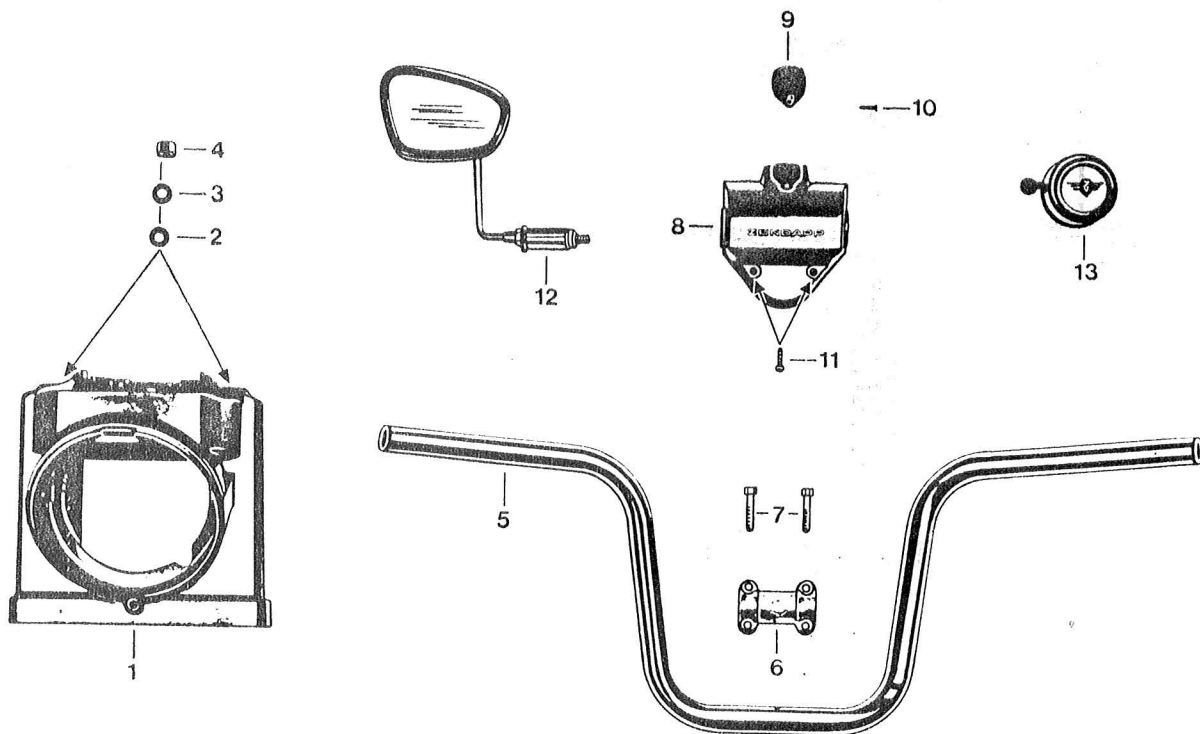

13.446.1

Afb.	Bestelnummer	Omschrijving	Aantal
1	446-12.111 <u>kleur</u>	Koplamphuis	1
2	DIN 137 B 8	Veerring	2
3	DIN 125 A 8,4	Vulschijf	2
4	DIN 917 M 8	Balhoofmoer	2
5+6	446-13.602	Stuur met stuurklem, met slothouder	1
7	DIN 912 M 6 x 30	Bout	4
8	446-12.611 <u>kleur</u>	Afdekplaatje	1
9	446-12.901	Afdekplaatje met niet	1
10	DIN 1476 3x12	Niet	1
11	DIN 85 AM 5x16	Bout	2
12	432-21.711	Spiegel	1
13	400-17.610	Bel	1