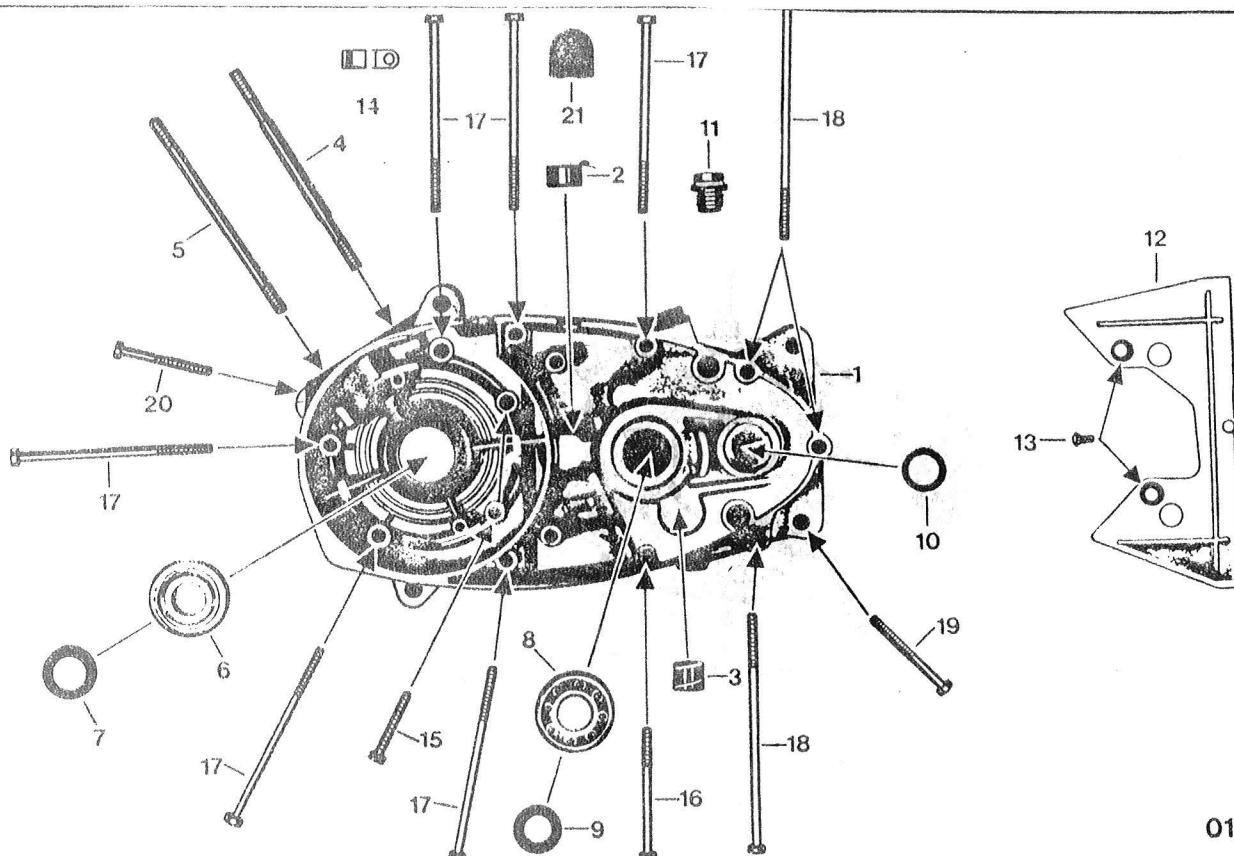

Catalogus voor type

446 - 450

ZD 20

Vanaf Framenr.:

Vanaf Motornr.:

Motortype 278-520

Kleur aanduiding

33 = briljantblauw

01.278.5

Afb.	Bestelnummer	Omschrijving	Aantal
1	278-01.141	Carterdeksel links	1
2	DIN 84 BM 6x55	Ebut	2
3	265-05.616	Trapas cpl.	1
4	265-05.214	Trapas kaal	1
5	DIN 5401 Ø 5	Kogel	4
6	265-05.218	Trapastandwiel	1
7	265-05.220	Afstandbus 16,2 x 20 x 8,5	1
8	265-05.221	Afstandbus 16,2 x 20 x 19,8	1
9	265-05.241	Vulschijf 16,2 x 28 x 1,5	2
10	265-05.232	Drukveer	1
11	265-05.639	Remhevel	1
12	265-05.226	Meenemer	1
13	265-05.242	Vulschijf 16,2 x 28 x 0,5	var.
--	265-05.244	Vulschijf 16,2 x 28 x 0,1	var.
--	265-05.243	Vulschijf 16,2 x 28 x 0,2	var.
14	DIN 471 16 x 1	Borgveer	1
15	428-11.101	Crank L.	1
16	428-11.100	Crank R.	1
17	400-11.900	Crankspie compleet	2
18	442-11.901	Pedalen L. en R. (per stel)	1