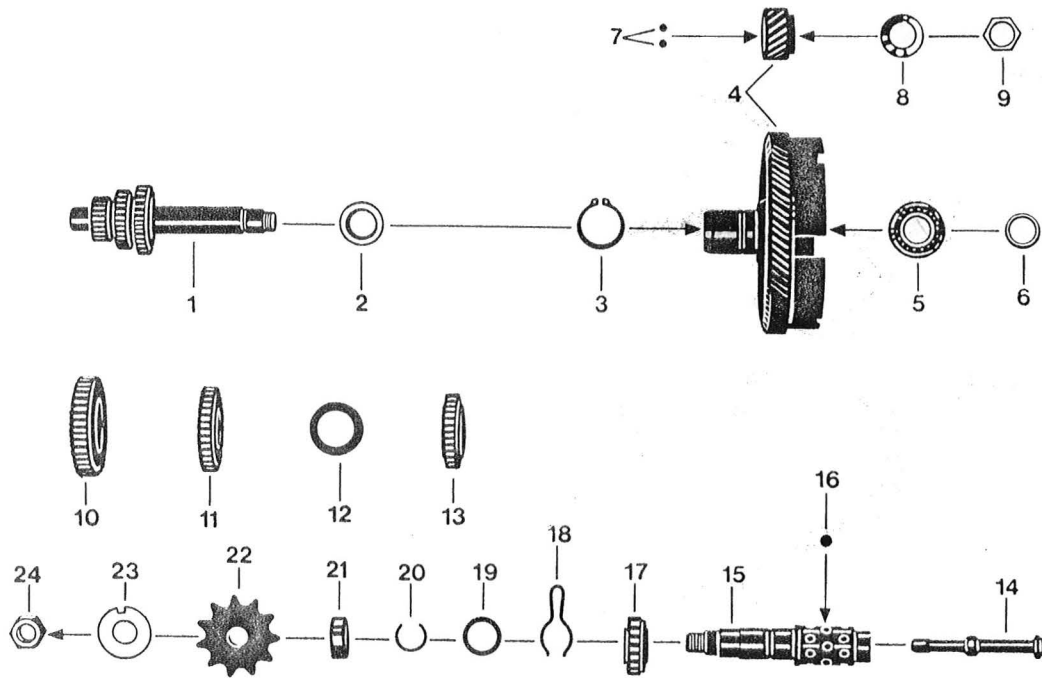

04.250.1

Afb.	Bestelnummer	Omschrijving	Aantal
1	278-04.740	Carburateur 1/10/136	1
2	248-04.900	Hoofdsproeier no. 62	var.
-	276-04.925	Hoofdsproeier no. 64	var.
-	267-04.928	Hoofdsproeier no. 66	var.
-	267-04.929	Hoofdsproeier no. 68	var.
-	247-04.930	Hoofdsproeier no. 70	1
-	267-04.931	Hoofdsproeier no. 72	var.
-	267-04.932	Hoofdsproeier no. 74	var.
3	248-04.910	Naaldsproeier no. 2.10	var.
-	248-04.911	Naaldsproeier no. 2.12	var.
-	266-04.910	Naaldsproeier no. 2.15	1
-	278-04.904	Naaldsproeier no. 2.17	var.
-	278-04.905	Naaldsproeier no. 2.20	var.
4	278-04.923	Tickler compleet, -gerade Ausführung-	1
5	266-04.909	Klemschroef	1
6	267-04.962	Vlotter	1
7	267-04.961	Vlotternaald	1
8	267-04.941	Scharnierstift	1
9	267-04.922	Vlotterkamer	1

05.278.4

Afb.	Bestelnummer	Omschrijving	Aantal
1	278-05.605	Schakelhevel	1
2	265-05.252	Ring	1
3	265-05.156	Vulschijf 9,2 x 18 x 0,5	1
4	265-05.613	Schakelvork	1
5	265-05.184	Borgplaatje	1
6	DIN 934 M 7	Moer	1
7	265-05.118	Trekveer	1
8	265-05.625	Tussenas met tandwiel kpl.	1
9	261-05.242	Vulschijf 12 x 20 x 0,5	2
10	DIN 471 12 x1	Borgveer	1
--	261-05.241	Vulschijf 12 x 20 x 0,2	var.