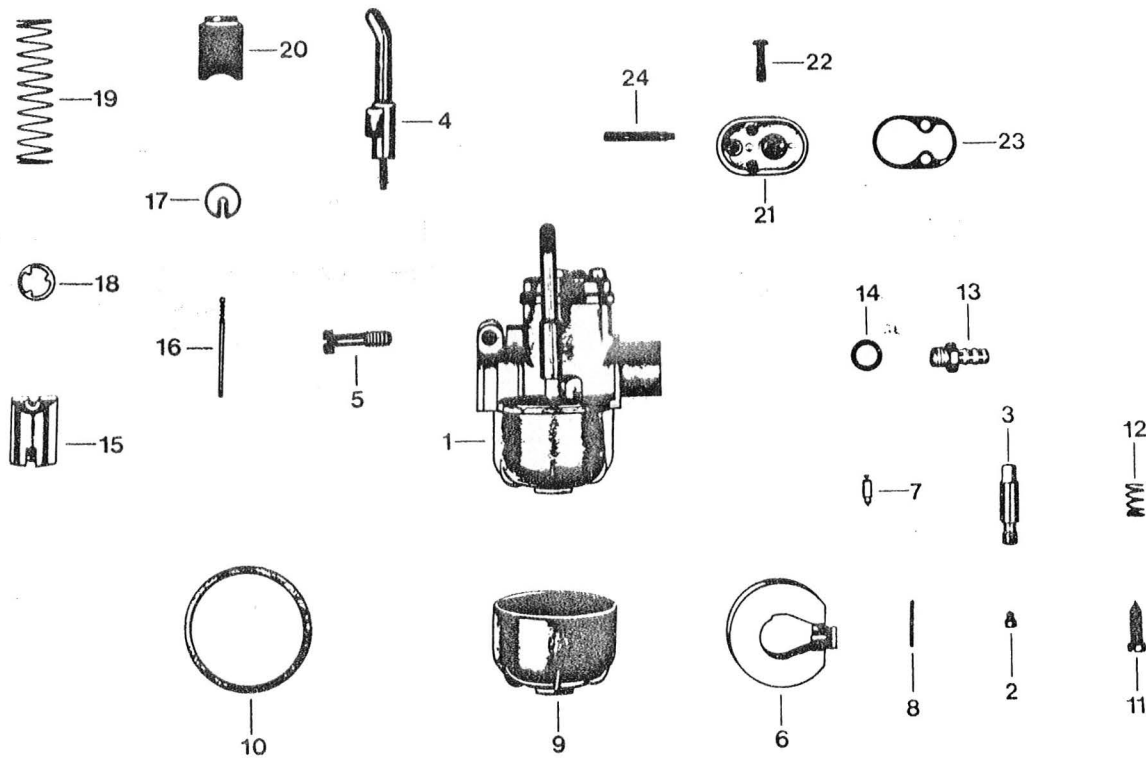

04.250.1

Afb.	Bestelnummer	Omschrijving	Aantal
1	278-04.740	Carburateur 1/10/136	1
2	248-04.900	Hoofdsproeier no. 62	var.
-	276-04.925	Hoofdsproeier no. 64	var.
-	267-04.928	Hoofdsproeier no. 66	var.
-	267-04.929	Hoofdsproeier no. 68	var.
-	247-04.930	Hoofdsproeier no. 70	1
-	267-04.931	Hoofdsproeier no. 72	var.
-	267-04.932	Hoofdsproeier no. 74	var.
3	248-04.910	Naaldsproeier no. 2.10	var.
-	248-04.911	Naaldsproeier no. 2.12	var.
-	266-04.910	Naaldsproeier no. 2.15	1
-	278-04.904	Naaldsproeier no. 2.17	var.
-	278-04.905	Naaldsproeier no. 2.20	var.
4	278-04.923	Tickler compleet, -gerade Ausführung-	1
5	266-04.909	Klemschroef	1
6	267-04.962	Vlotter	1
7	267-04.961	Vlotternaald	1
8	267-04.941	Scharnierstift	1
9	267-04.922	Vlotterkamer	1