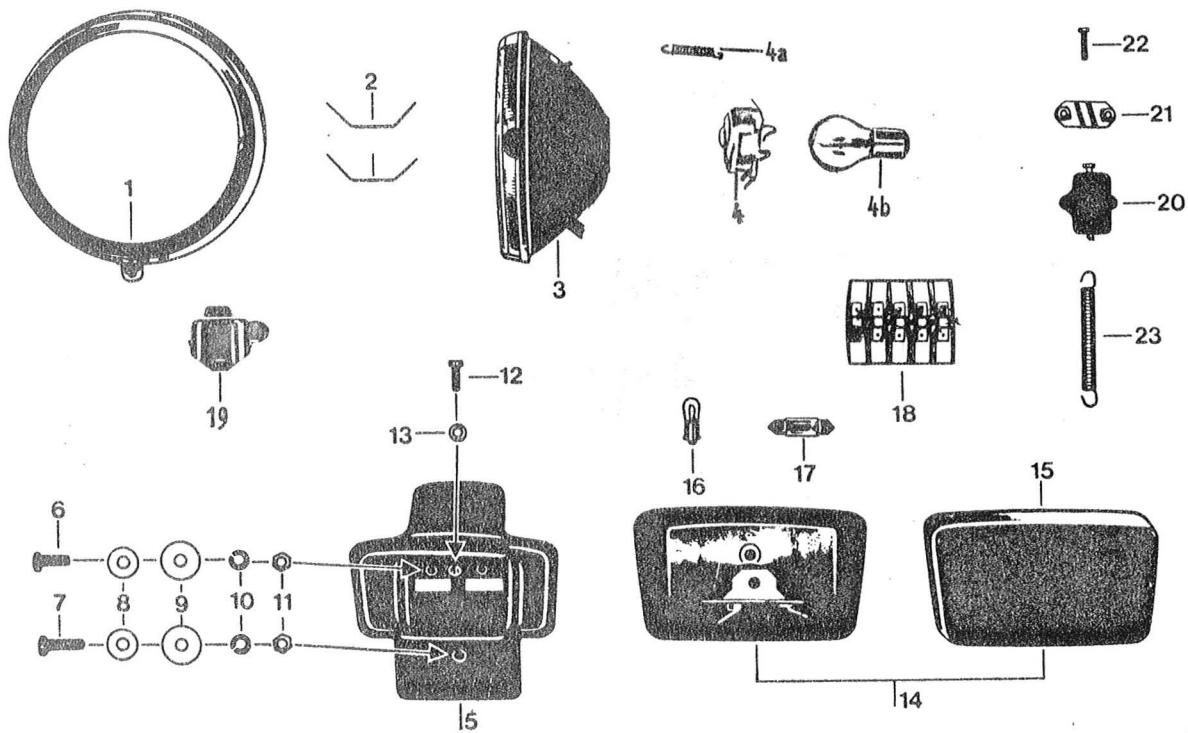

16.446.1

Afb.	Bestelnummer	Omschrijving	Aantal
1-4b	446-16.702	Inbouwset Ø 120, 6V, 15/15W met Lampje	1
1	446-16.104	Lamprand met bout	1
2	442-16.920	Glasrandveren	2
3	446-16.111	Lampglas met reflektor	1
4	517-16.932	Fitting	1
4a	517-16.931	Veer	1
4b	442-16.119	Lampje 6V, 15/15W	1
5	446-16.630	Achterlichtsteun	1
6	DIN 7985 M 6x16	Bout	2
7	DIN 7985 M 6x25	Bout	1
8	DIN 9021 A 6,4	Vulschijf	3
9	1301 z 1019	Vulschijf 6,2 x 22 x 1	3
10	DIN 127 B 6	Veerring	3
11	DIN 934 M 6	Moer	3
12	DIN 84 AM 5x16	Bout	1
13	DIN 137 A 5	Veerring	1
14	529-16.711	Achterlicht -zonder lampje-	1
15	529-16.903	Achterlichtglas	1
16	DIN 72601 HL6V,4W	Lampje	1
17	DIN 72601 L6V,5W	Lampje	1
18	517-16.364	Steckverbinding 5-pol.	1
19	518-16.708	Dimschakelaar	1
20	446-16.120	Stoplichtschakelaar	1
21	446-16.617	Klemring	1
22	DIN 84 AM 4x16	Bout	2
23	446-16.121	Veer	1