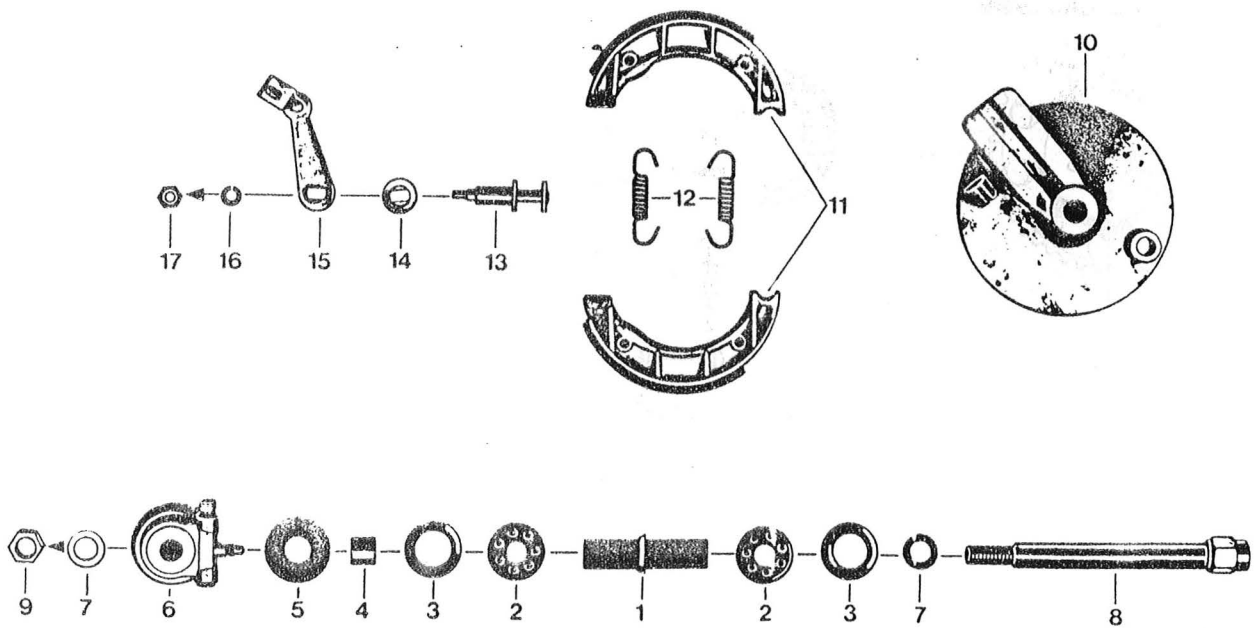

15.446.1

Ab.	Bestelnummer	Omschrijving	Aantal
-	446-15.640	Alu-Voorwiel met lagers, zonder Band	1
1	446-15.136	Afstandbus	1
2	DIN 625 6201/C3	Kogellager 12 x 32 x 10	2
3	446-15.112	Vulschijf	2
4	446-15.139	Afstandbus	1
5	442-16.900	Viltring	1
6	446-16.600	Drijfwerk voor snelheidsmeter	1
7	DIN 433 13	Vulschijf	2
8	446-15.607	Steekas	1
9	446-15.120	Moer	1
-	446-15.723	Remankerplaat compleet (Afb. 10 - 17)	1
10	446-15.605	Remankerplaat kaal	1
11	446-15.138	Remsegmenten (stel)	1
12	446-15.106	Remsegmentveer	2
13	446-15.137	Remsleutel	1
14	446-15.107	Vulschijf	1
15	446-15.603	Remhevel	1
16	DIN 127 B 6	Veerring	1
17	DIN 934 M 6	Moer	1
--	446-15.130	Buitenband 2.25 x 17 RF	1
--	442-15.116	Binnenband	1