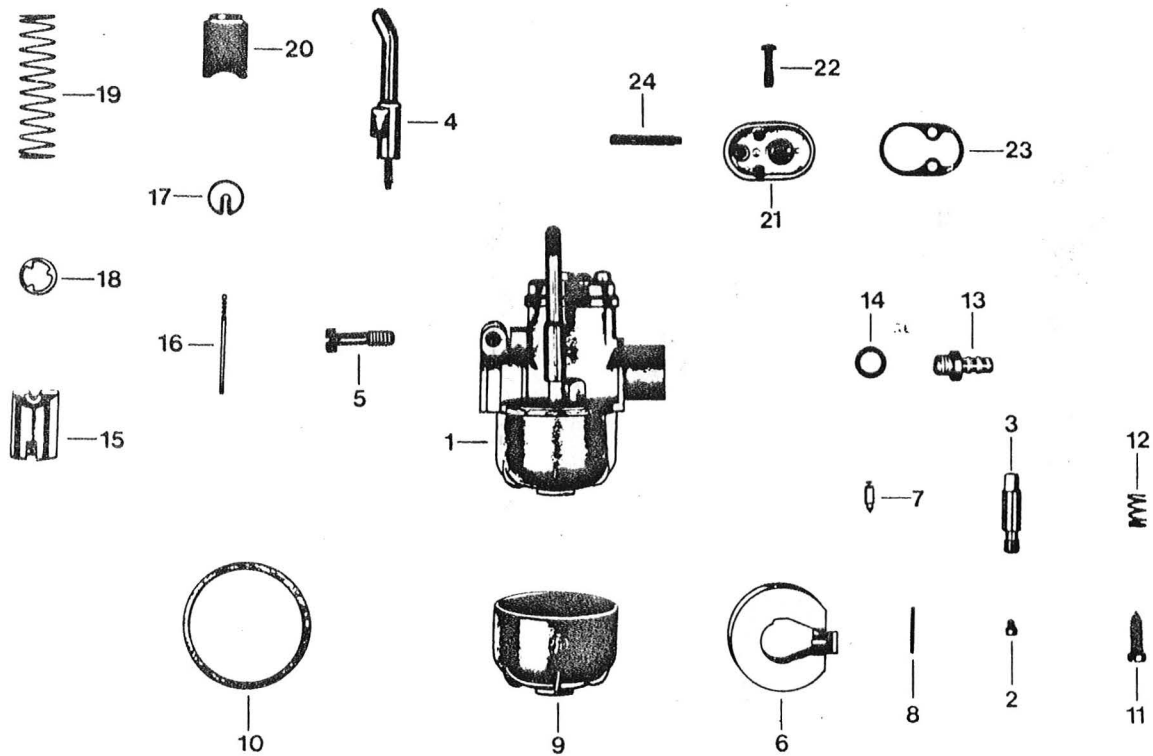

04.250.1

Afb.	Bestelnummer	Omschrijving	Aantal
10	267-04.947	Pakking	1
11	267-04.927	Luchtregelschroef	1
12	267-04.943	Luchtregelveer	1
13	267-04.940	Slangnippel	1
14	267-04.946	Afdichtring	1
15	284-04.905	Gasschuif	1
16	267-04.903	Sproeiernaald	1
17	265-04.907	Sproeiernaaldhouder	1
18	265-04.912	Plaatje	1
19	265-04.909	Gasschuifveer	1
20	265-04.908	Startschuif	1
21	265-04.900	Mengkamerdeksel	1
22	267-04.960	Boutje	2
23	265-04.910	Mengkamerdeksel-pakking	1
24	249-04.901	Drukstift	1