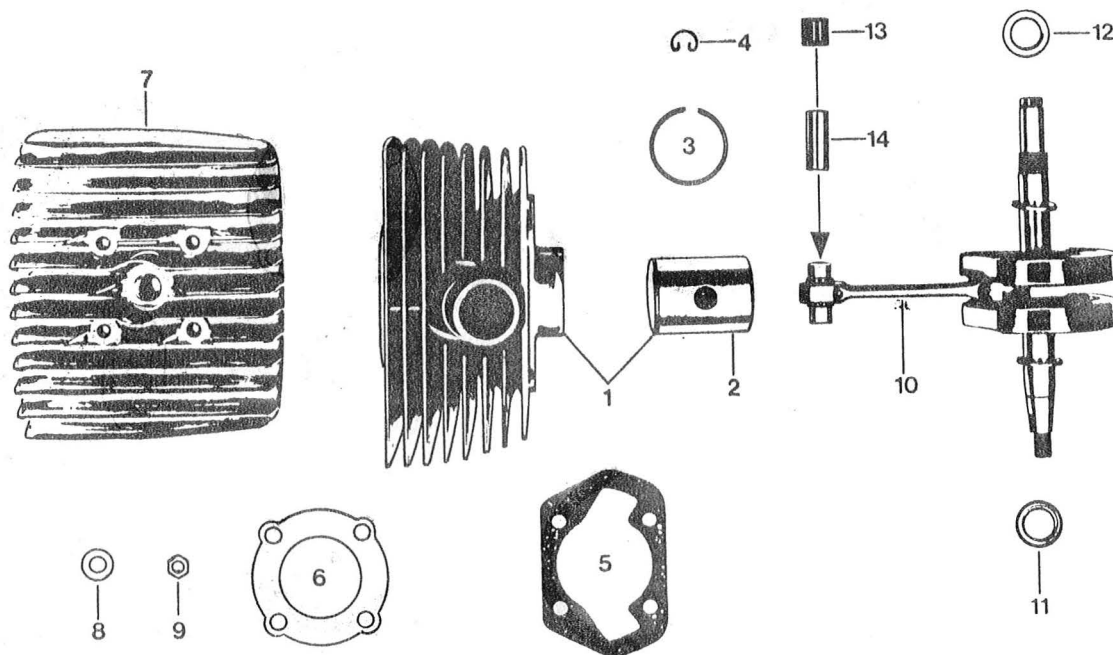

02.278.1

Afb.	Bestelnummer	Omschrijving	Antal
1	278-02.721	Cylinder met zuiger 1,8 PS	1
2	248-02.703	Zuiger compleet $\varnothing$ 39	1
3	248-02.107	Zuigerveer 39 x 1,5	1
4	DIN 73123 A 12	Zuigerpenborgveer	2
5	276-02.219	Cylindervoetpakking	1
6	278-02.109	Cylinderkoppakking (afbeelding stem niet geheel overeen)	1
7	278-02.107	Cylinderkop	1
8	265-02.120	Vulschijf 7,2 x 15 x 3	4
9	DIN 934 M 7	Moer	4
10	278-03.902	Krukas compleet, afb. 10 - 14	1
--	278-03.903	Drijfstangset	1
11	277-03.111	Vulschijf 17,1 x 24 x 1,5 x 2	1
--	265-05.177	Vulschijf 17,1 x 24 x 0,1	var.
--	265-05.176	Vulschijf 17,1 x 24 x 0,2	var.
--	265-05.175	Vulschijf 17,1 x 24 x 0,5	var.
--	265-05.179	Vulschijf 17,1 x 24 x 0,8	var,
12	277-03.115	Vulschijf 15,1 x 24 x 1,5 x 2	1
--	261-05.144	Vulschijf 15,1 x 24 x 0,1	var.
--	261-05.137	Vulschijf 15,1 x 24 x 0,2	var.
--	261-05.138	Vulschijf 15,1 x 24 x 0,5	var.
--	261-05.132	Vulschijf 15,1 x 24 x 0,8	var.
13	258-03.600	Zuigerpen naaldlager 12 x 15 x 14,8	1
14	M 121 z 605	Zuigerpen $\varnothing$ 12	1