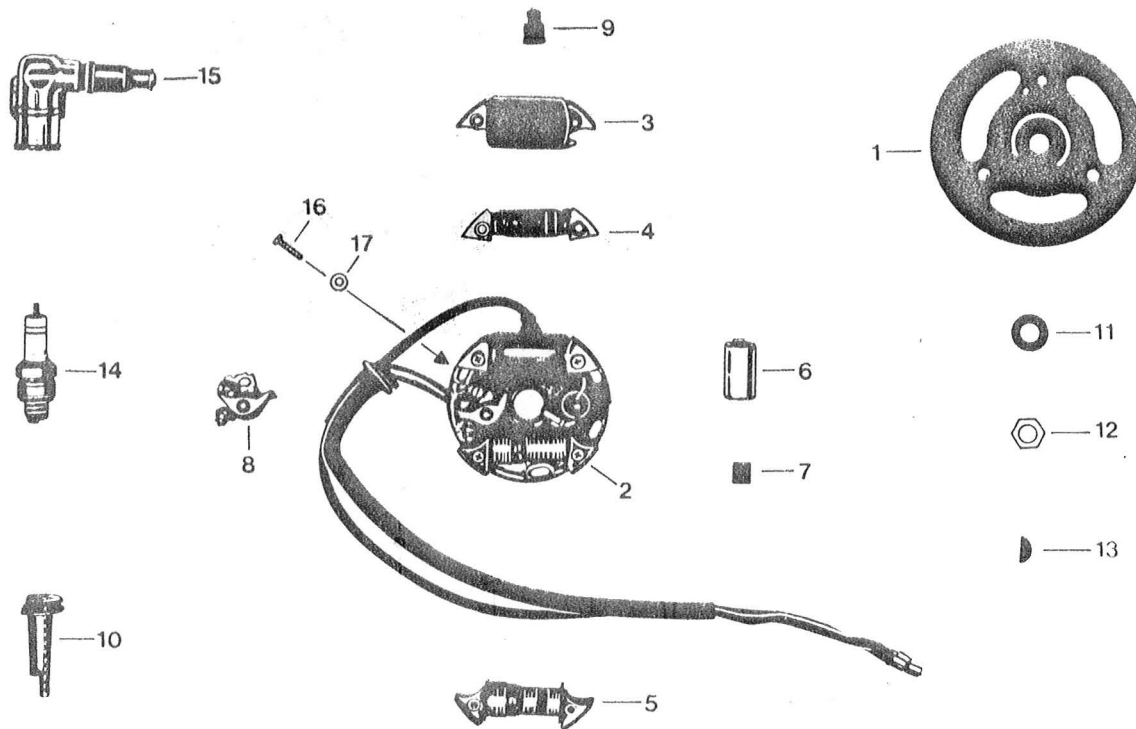

07.278.3

Afb.	Bestelnummer	Omschrijving	Aantal
-	278-07.706	Vliegwiel kpl., 19/5 W	1
1	265-07.915	Vliegwiel kaal	1
2	265-07.928	Ankerplaat compleet	1
3	265-07.909	Ontstekingspoel	1
4	265-07.910	Stoplichtspoel 5 W	1
5	265-07.926	Lichtspoel	1
6	266-07.903	Kondensator	1
7	265-07.919	Smeervilt	1
8	265-07.930	Kontaktset	1
9	285-07.144	Rubber tule	1
10	278-07.107	Kabeltule	1
11	DIN 125 A 10,5	Vulschijf	1
12	DIN 934 M 10 x 1	Moer	1
13	DIN 6888 3 x 3,7	Halvemaan-spie	1
14	265-07.101	Bougie W 175	1
15	247-07.703	Ontstorningsdop	1
16	DIN 84 AM 4x16	Bout	2
17	DIN 125 4,3	Vulschijf	2
--	DIN 46247 6,3x1	Steckhülse	3