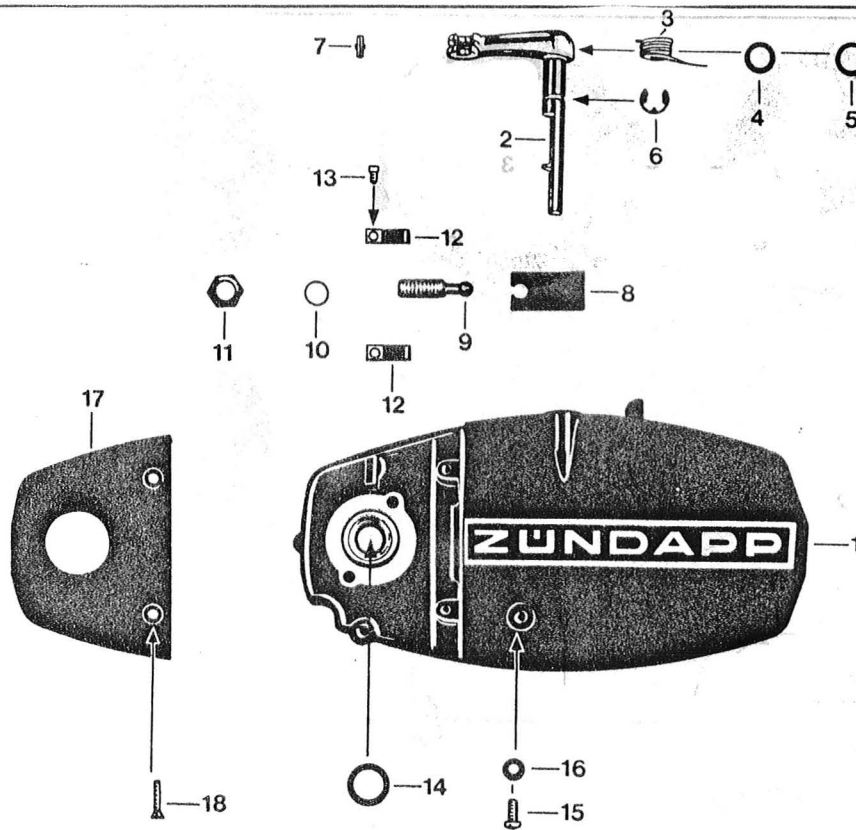

01.278.8

Afb.	Bestelnummer	Omschrijving	Aantal
1	278-01.150	Carterdeksel rechts kaal	1
2	265-06.602	Koppelingshevel	1
3	265-06.112	Veer	1
4	281-06.114	Vulschijf 12 x 17 x 0,2	1
-	281-06.115	Vulschijf 12 x 17 x 0,5	var.
5	405-15.388	O-ring 11 x 2,5	1
6	DIN 6799 8	Borgveer	1
7	DIN 1481 3x12	Passtift	1
8	265-06.104	Koppelingstong	1
9	265-06.106	Stelschroef	1
10	DIN 7603 A10x13,5	Afdichtring	1
11	DIN 936 M10x1	Moer	1
12	265-06.109	Bladveer	2
13	DIN 84 AM6x4	Bout	2
14	265-01.136	Simmering 16 x 22 x 3	1
15	DIN 85 AM6x12	Bout	1
16	DIN 7603 A6x10	Afdichtring	1
17	278-01.143	Aansluitkap	1
18	DIN 964 AM5x20	Bout	2