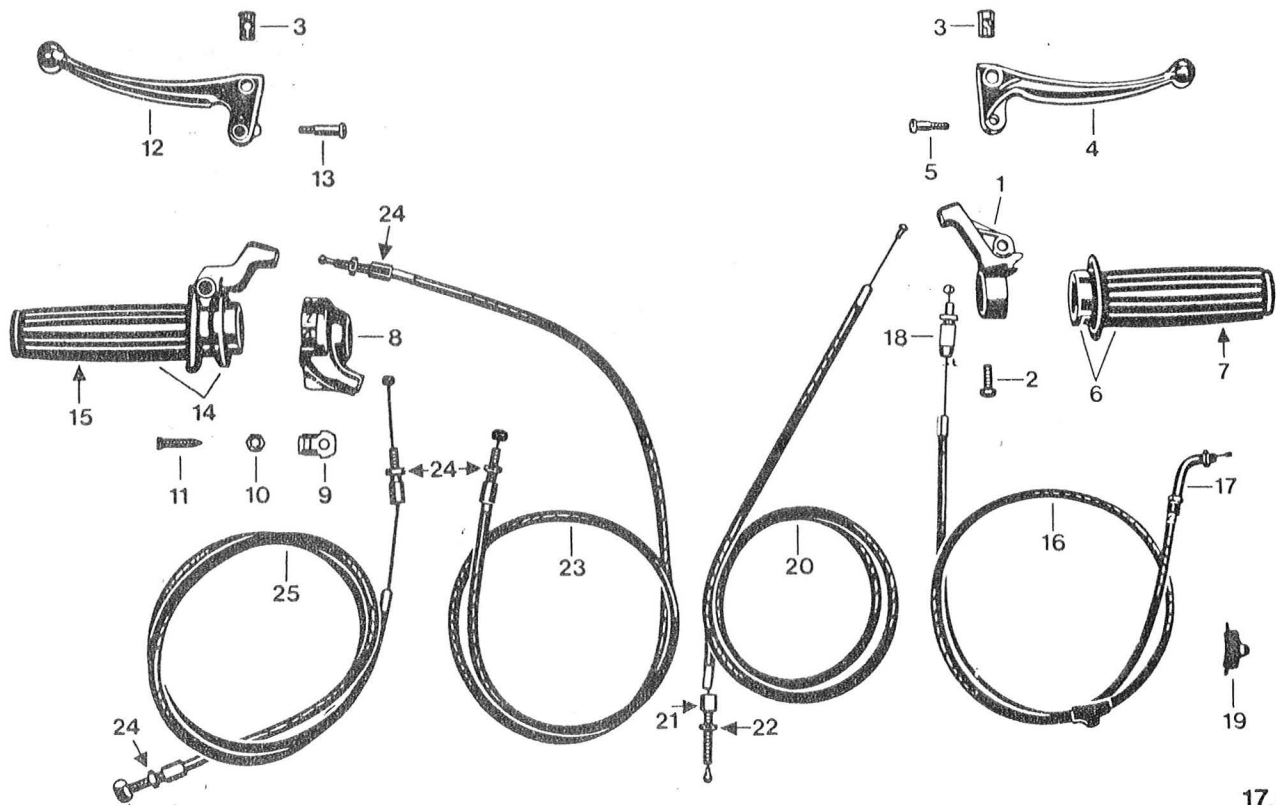

17.446.2

Afb.	Bestelnummer	Omschrijving	Aantal
-	444-17.701	Gashandle compleet	1
1	442-17.910	Gashandlehuis (Afb. 1 + 2)	1
2	400-17.912	Bout M 6 x 15	1
3	428-17.115	Nippelhouder	2
4	442-17.907	Remhandgreep	1
5	408-17.903	Handgreepbout	2
6	444-17.902	Gashandle-draaigedeelte	1
7	444-17.903	Handvatrubber R.	1
-	517-17.712	Schakelhandle compleet	1
8	433-17.901	Schakelhandle-kop	1
9	515-17.904	Haaksebevestigingsbeugel	1
10	515-17.907	Moer -speciaal-	1
11	515-17.913	Drukstift	1
12	434-17.902	Koppelingshandgreep	1
13	510-17.911	Handgreepbout	1
14	517-17.914	Schakelhandle-draaigedeelte	1
15	444-17.903	Handvatrubber L.	1
16	447-17.604	Gaskabel A 1 x 918	1
17	442-17.701	Stelbout	1
18	515-17.719	Stelbout	1
19	521-17.607	Kabelsmeernippel	1
20	446-17.615	Remkabel A 1,6 x 990	1
21	400-17.141	Stelschroef	1
22	DIN 439 BM 6	Moer -speciaal-	1
23	446-17.609	Schakelkabel A 1,6 x 1100	1
24	428-17.715	Stelschroef	4
25	446-17.605	Koppelingskabel A 1,6 x 1030	1