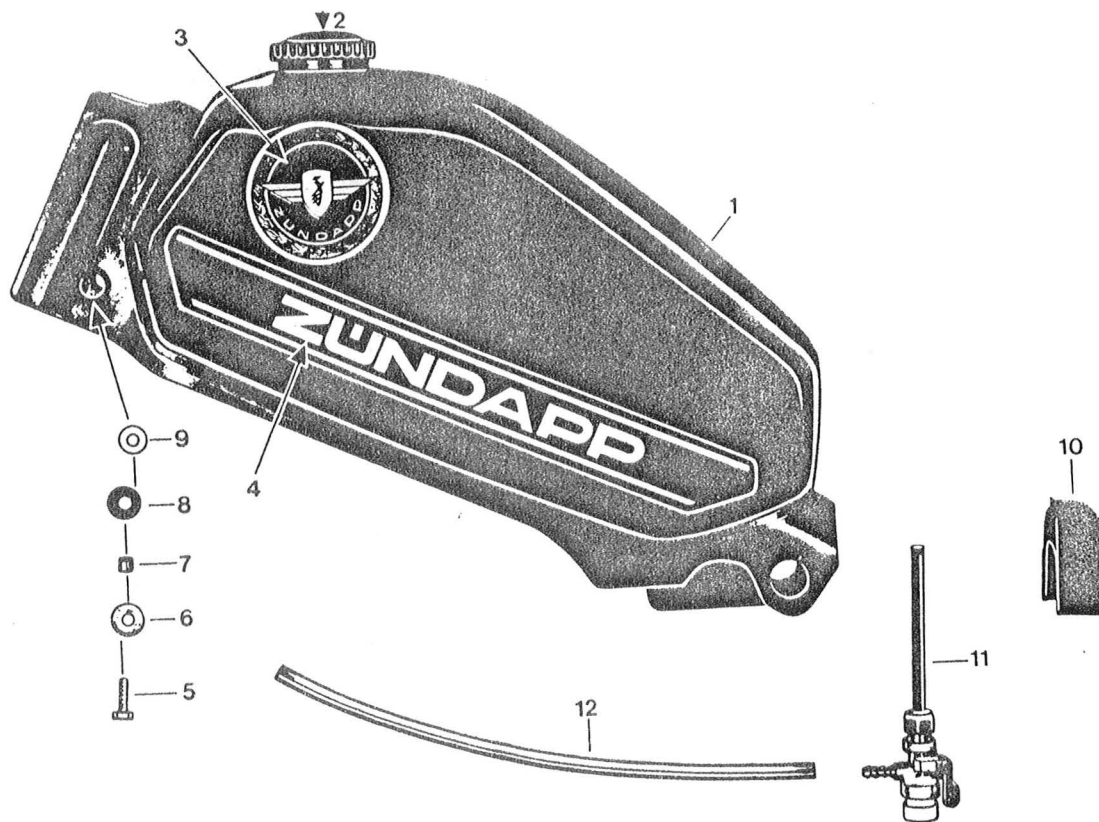

20.446.1

Abf.	Bestelnummer	Omschrijving	Aantal
1	446-20.900 <u>kleur</u>	Benzinetank	1
2	446-20.901	Tankdop	1
3	517-20.142	Tankembleem	2
4	446-20.103	Tankembleem "ZÜNDAPP" L.	1
-	446-20.104	Tankembleem "ZÜNDAPP" R.	1
5	DIN 933 M 6 x 18	Bout	2
6	DIN 9021 A 6,4	Vulschijf	2
7	400-20.105	Bus	2
8	446-20.112	Rubbertule	4
9	400-20.106	Vulschijf	2
10	434-20.124	Rubber buffer	1
11	434-20.703	Benzinekraan kpl.	1
12	442-10.168	Benzineslang	1
--	446-20.710	Gereedschapset	1
--	251-09.100	Bougie sleutel	1
--	444-20.600	Luchtpomp	1