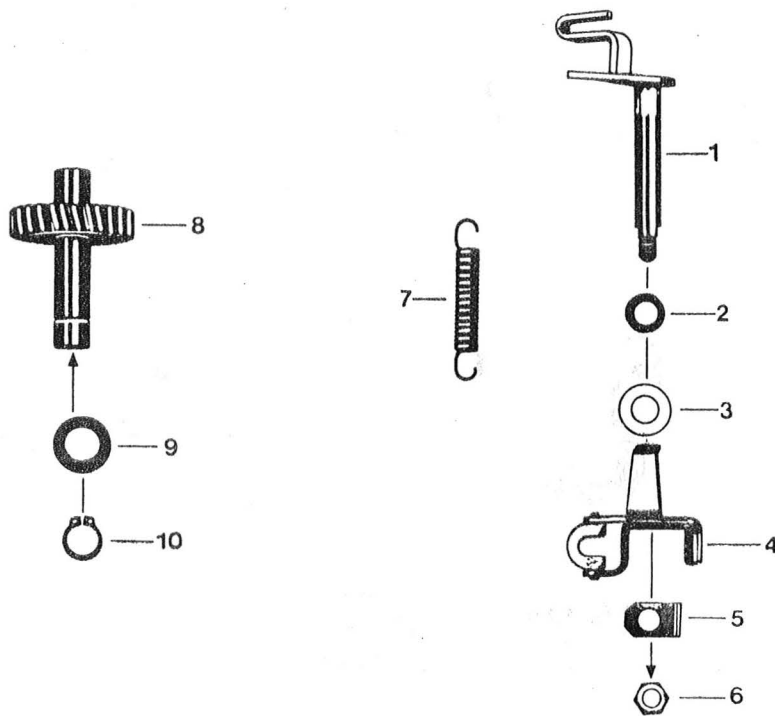

05.278.4

Afb.	Bestelnummer	Omschrijving	Aantal
1	278-05.605	Schakelhevel	1
2	265-05.252	Ring	1
3	265-05.156	Vulschijf 9,2 x 18 x 0,5	1
4	265-05.613	Schakelvork	1
5	265-05.184	Borgplaatje	1
6	DIN 934 M 7	Moer	1
7	265-05.118	Trekveer	1
8	265-05.625	Tussenas met tandwiel kpl.	1
9	261-05.242	Vulschijf 12 x 20 x 0,5	2
10	DIN 471 12 x1	Borgveer	1
--	261-05.241	Vulschijf 12 x 20 x 0,2	var.