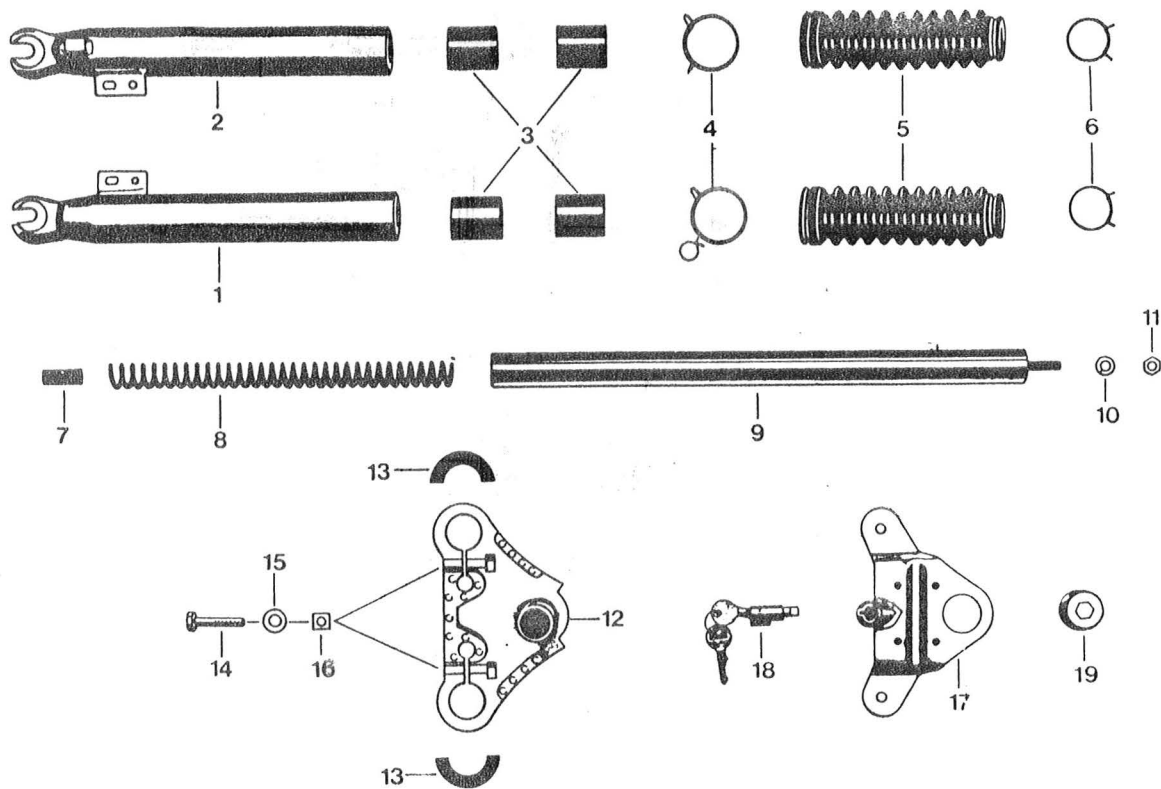

12.446.1

Afb.	Bestelnummer	Omschrijving	Aantal
-	446-12.900	Telescoopvoorvork zonder slot	1
1	446-12.613	Onderpoot L.	1
2	446-12.614	Onderpoot R.	1
3	446-12.115	Glijbus	4
4	446-12.118	Klemband onder	2
5	446-12.116	Harmonicarubber	2
6	446-12.117	Klemband boven	2
7	446-12.119	Rubber	2
8	446-12.120	Drukveer	2
9	446-12.616	Binnenpoot	2
10	DIN 127 B 8	Veerring	2
11	DIN 934 M 8	Moer	2
12	446-12.615	Kroonstuk	1
13	446-12.121	Afstandsbus	2
14	DIN 931 M 8 x 50	Bout	2
15	DIN 125 A 8,4	Vulschijf	2
16	DIN 557 M 8	Moer	2
17	446-12.610	Vorkverbinding	1
18	446-10.902	Stuurslot	1
19	446-13.102	Balhoofdmoer	1