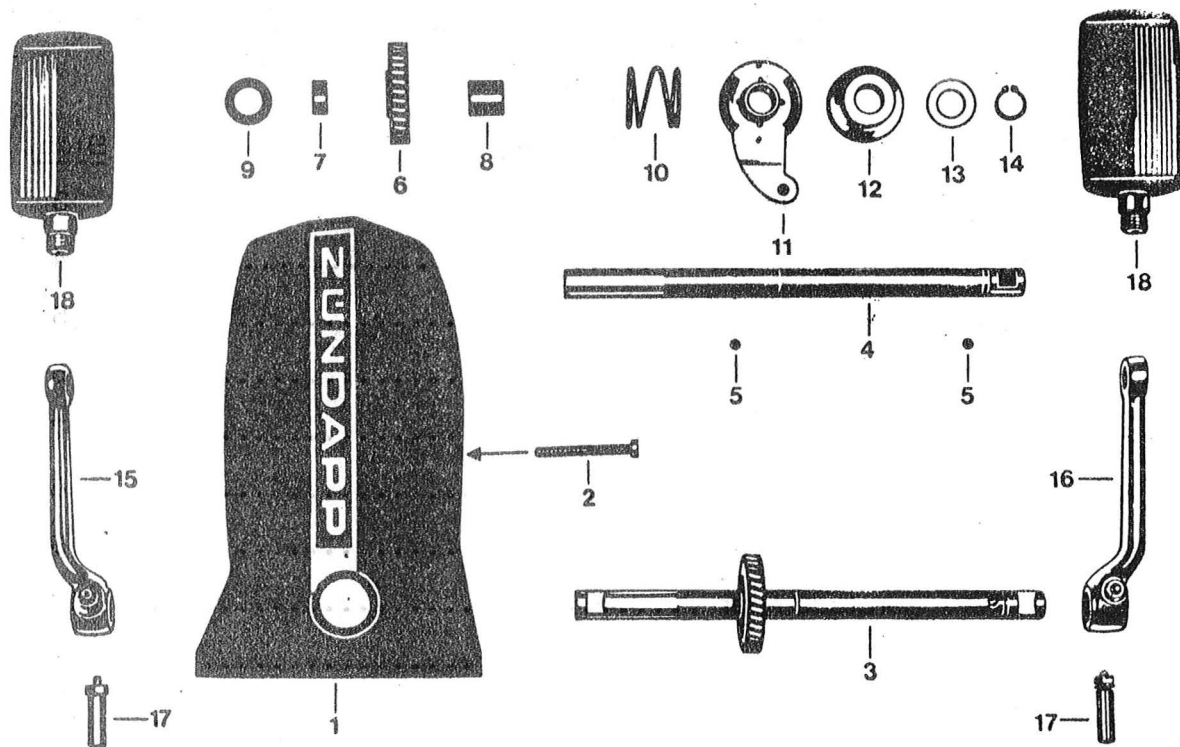

01.278.5

Afb.	Bestelnummer	Omschrijving	Aantal
1	278-01.141	Carterdeksel links	1
2	DIN 84 BM 6x55	Ebut	2
3	265-05.616	Trapas cpl.	1
4	265-05.214	Trapas kaal	1
5	DIN 5401 Ø 5	Kogel	4
6	265-05.218	Trapastandwiel	1
7	265-05.220	Afstandbus 16,2 x 20 x 8,5	1
8	265-05.221	Afstandbus 16,2 x 20 x 19,8	1
9	265-05.241	Vulschijf 16,2 x 28 x 1,5	2
10	265-05.232	Drukveer	1
11	265-05.639	Remhevel	1
12	265-05.226	Meenemer	1
13	265-05.242	Vulschijf 16,2 x 28 x 0,5	var.
--	265-05.244	Vulschijf 16,2 x 28 x 0,1	var.
--	265-05.243	Vulschijf 16,2 x 28 x 0,2	var.
14	DIN 471 16 x 1	Borgveer	1
15	428-11.101	Crank L.	1
16	428-11.100	Crank R.	1
17	400-11.900	Crankspie compleet	2
18	442-11.901	Pedalen L. en R. (per stel)	1