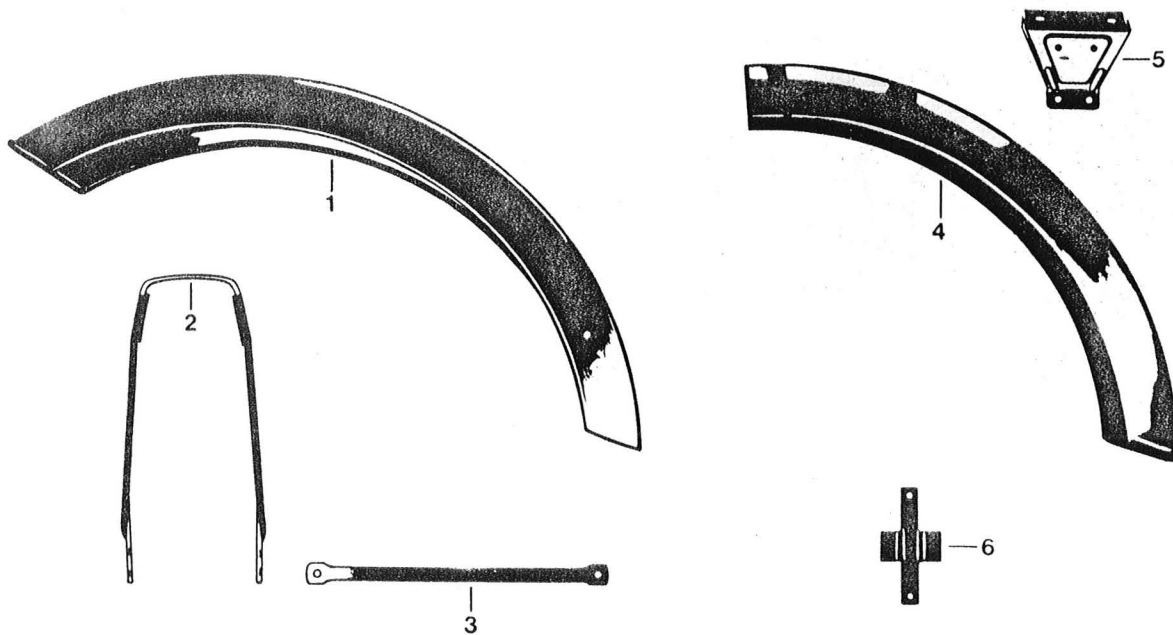

19.446.1

Abf.	Bestelnummer	Omschrijving	Aantal
1	442-19.613	Voorspatscherm	1
2	442-19.612	Bovenbeugel	1
3	442-19.109	Spatbordstang	2
-	DIN 7985 AM 5x12	Bout	4
-	DIN 7985 AM 5x8	Bout	4
-	DIN 934 M 5	Moer	8
4	446-19.607	Achterspatbord	1
-	529-16.106	Wit oplegstrip voor A	1
-	DIN 7985 AM 6x12	Bout	2
-	1301 z 1019	Vulschijf 6,2 x 22 x 1	2
-	DIN 125 A 6,4	Vulschijf	1
-	DIN 6797 J 6,4	Vulschijf	2
-	DIN 934 M 6	Moer	2
5	446-19.100 <u>kleur</u>	Houder	1
-	DIN 933 M 6 x 12	Bout	2
-	DIN 137 B 6	Veerring	2
-	DIN 934 M 6	Moer	2
-	DIN 7985 AM 6x10	Bout	2
-	1301 z 1019	Vulschijf 6,2 x 22 x 1	2
-	DIN 934 M 6	Moer	2
6	434-19.105	Verzekeringsplaathouder	1
-	DIN 85 AM 5 x 10	Bout	2
-	1301 z 1019	Vulschijf 6,2 x 22 x 1	2
-	DIN 6797 J 5,3	Vulschijf	2
-	DIN 934 M 5	Moer	2