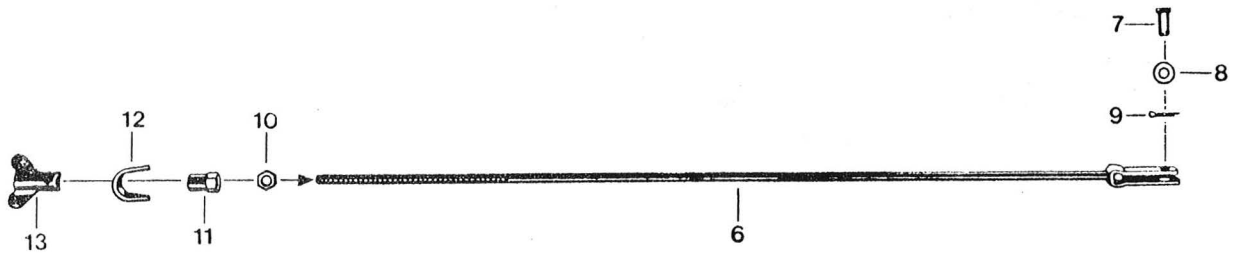

17.446.3

Afb.	Bestelnummer	Omschrijving	Aantal
6	434-17.619	Remstang	1
7	DIN 1434 6 H 11 x 14 x 11,5	Scharnierpen	1
8	DIN 125 A 6,4	Vulschijf	1
9	DIN 94 1,5x12	Splitpen	1
10	DIN 934 M 6	Moer	1
11	512-17.100	Moer	1
12	433-17.100	Remstangbeugel	1
13	428-17.103	Vleugelmoer	1