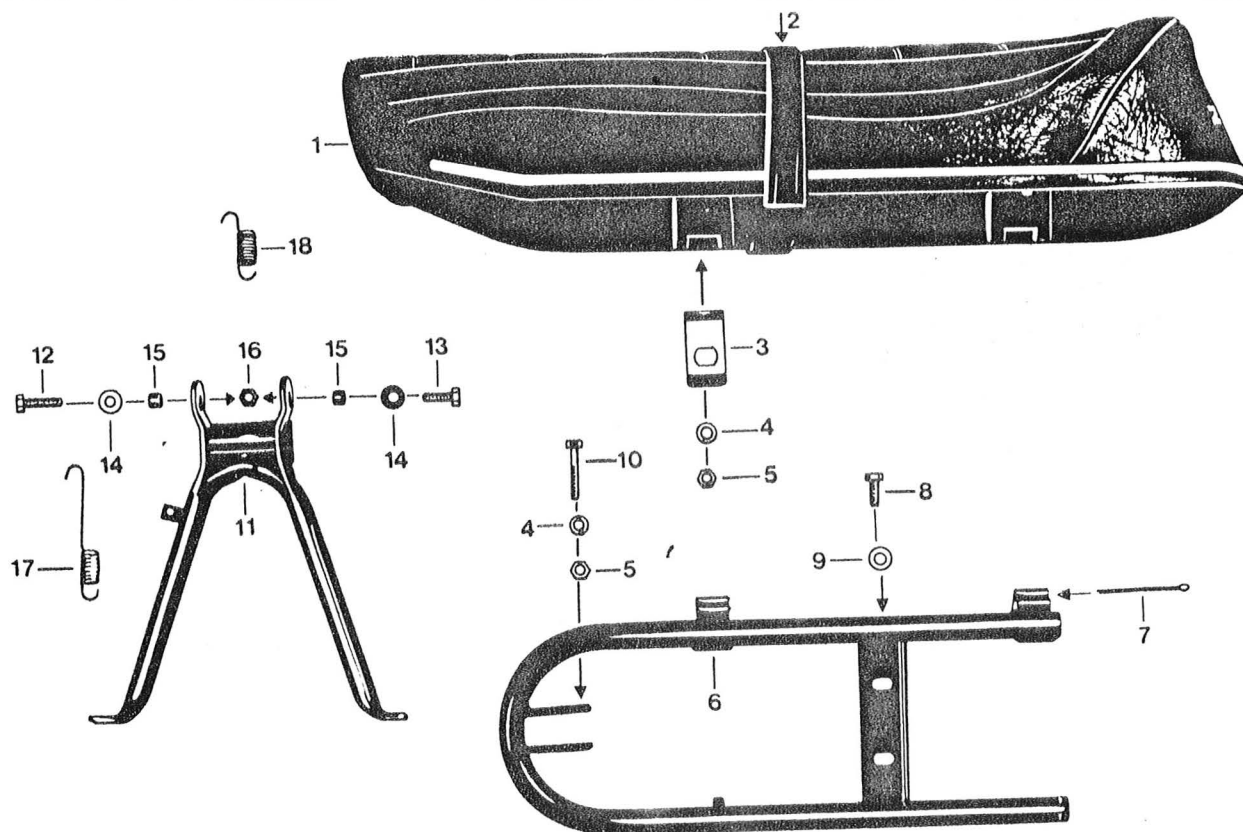

21.446.2

Afb.	Bestelnummer	Omschrijving	Aantal
1	446-21.700	Buddyseat	1
2	446-21.900	Buddyseatriem	1
3	446-21.120	Veer	1
4	DIN 127 B 8	Veerring	2
5	DIN 934 M 8	Moer	2
6	446-21.605	Beugel	1
7	DIN 94 4 x 60	Splitpen	2
8	DIN 933 M 8 x20	Bout	2
9	DIN 125 A 8,4	Vulschijf	2
10	DIN 931 M 8 x 40	Bout	1
11	447-21.600	Middenstandaard	1
12	DIN 933 M 8x25	Bout	1
13	DIN 933 M 8x22	Bout	1
14	DIN 125 A 8,4	Vulschijf	2
15	442-12.114	Ring	2
16	561-17.111	Zekeringsmoer M 8	2
17	444-21.106	Standaardveer	1
18	444-21.110	Standaardveer	1