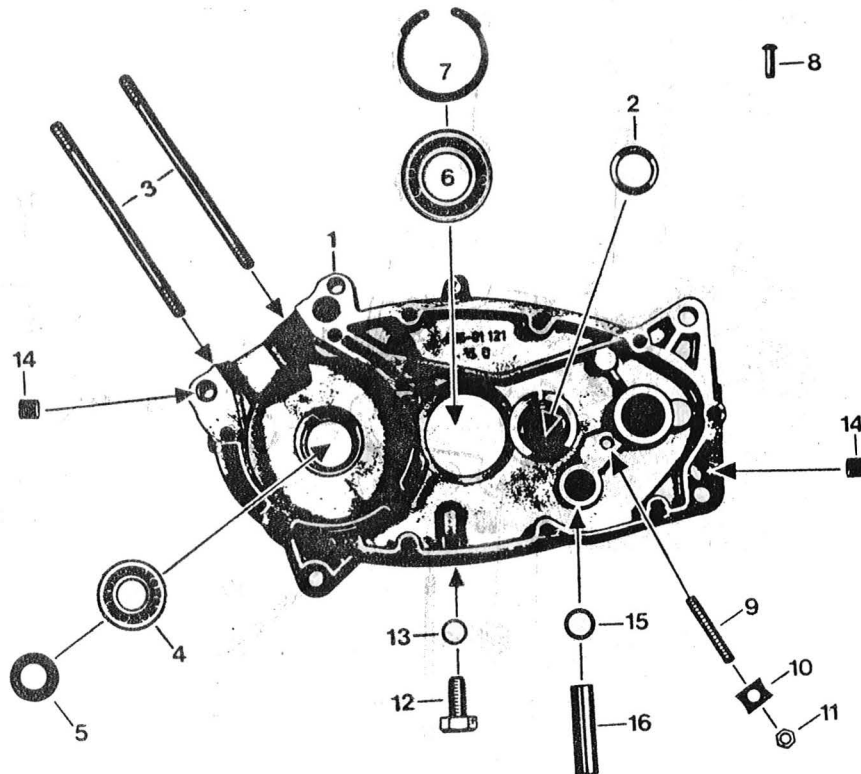

01.278.7

Afb.	Bestelnummer	Omschrijving	Aantal
1	278-01.620	Carterhelft rechts (Afb. 1,2, en 15)	1
2	265-01.102	Lagerbus 18 x 25 x 8,2	1
3	265-01.100	Tapeind M 7 x 120	2
4	DIN 625 6202/ZC3	Kogellager 15 x 35 x 11	1
5	255-01.144	Oliekeerring 15 x 24 x 7	1
6	DIN 625 16005/C3	Kogellager 25 x 47 x 8	1
7	276-01.154	Borgring J 47 x 1,75	1
8	DIN 1476 5 x 15	Niet	1
9	DIN 551 M6x40	Tapeind	1
10	265-01.138	Borgplaatje	1
11	DIN 439 BM6	Moer	1
12	DIN 933 M10x18	Olie-aftapbout	1
13	DIN 7603 A10x13,5	Afdichtring	1
14	M 181 z 138	Pasbus	4
15	265-01.105	Lagerbus 12 x 16 x 9	1
16	265-01.104	Afstandbus	1
--	247-01.126	Typeplaatje	1
--	265-01.118	Carterpakking (1 set = 5 stuks)	1