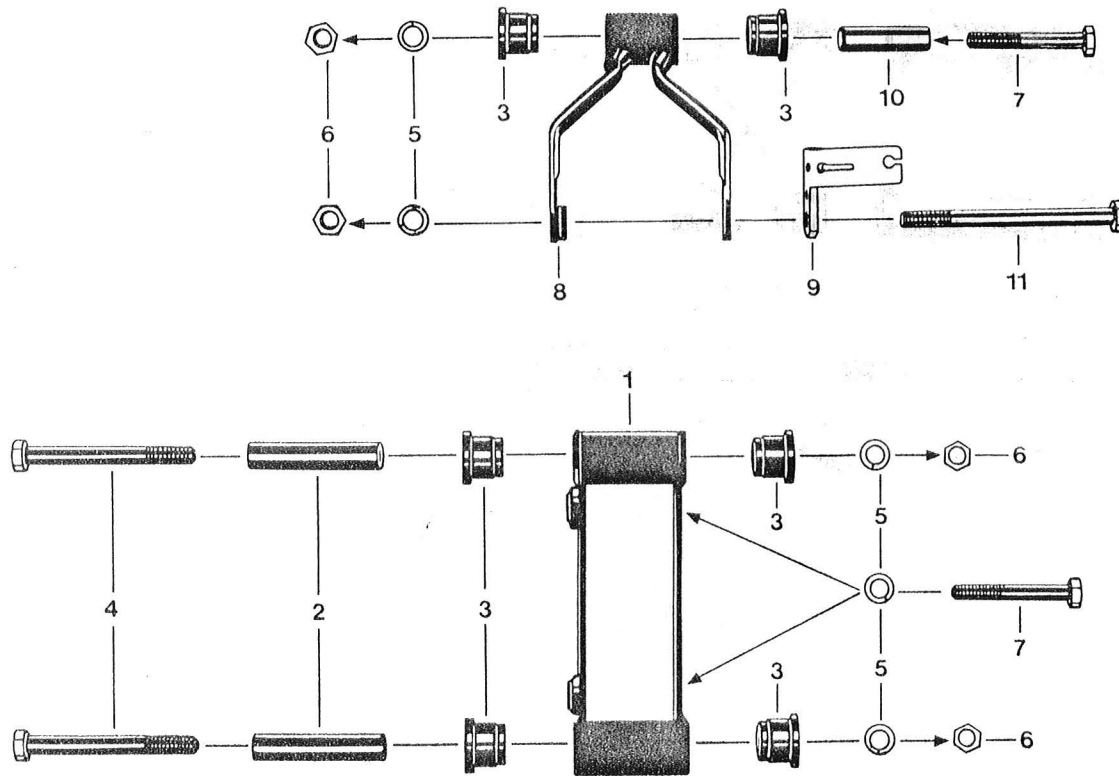

18.446.1

Afb.	Bestelnummer	Omschrijving	Aantal
1	446-18.601	Ophangsteun	1
2	446-18.105	Bus	2
3	247-01.139	Afstandsbus	6
4	DIN 931 M 8 x 75	Bout	2
5	DIN 127 B 8	Veerring	6
6	DIN 934 M 8	Moer	4
7	DIN 931 M 8 x 55	Bout	3
8+9	446-18.603	Ophangsteun	1
10	446-18.200	Bus	1
11	DIN 931 M 8 x 100	Bout	1