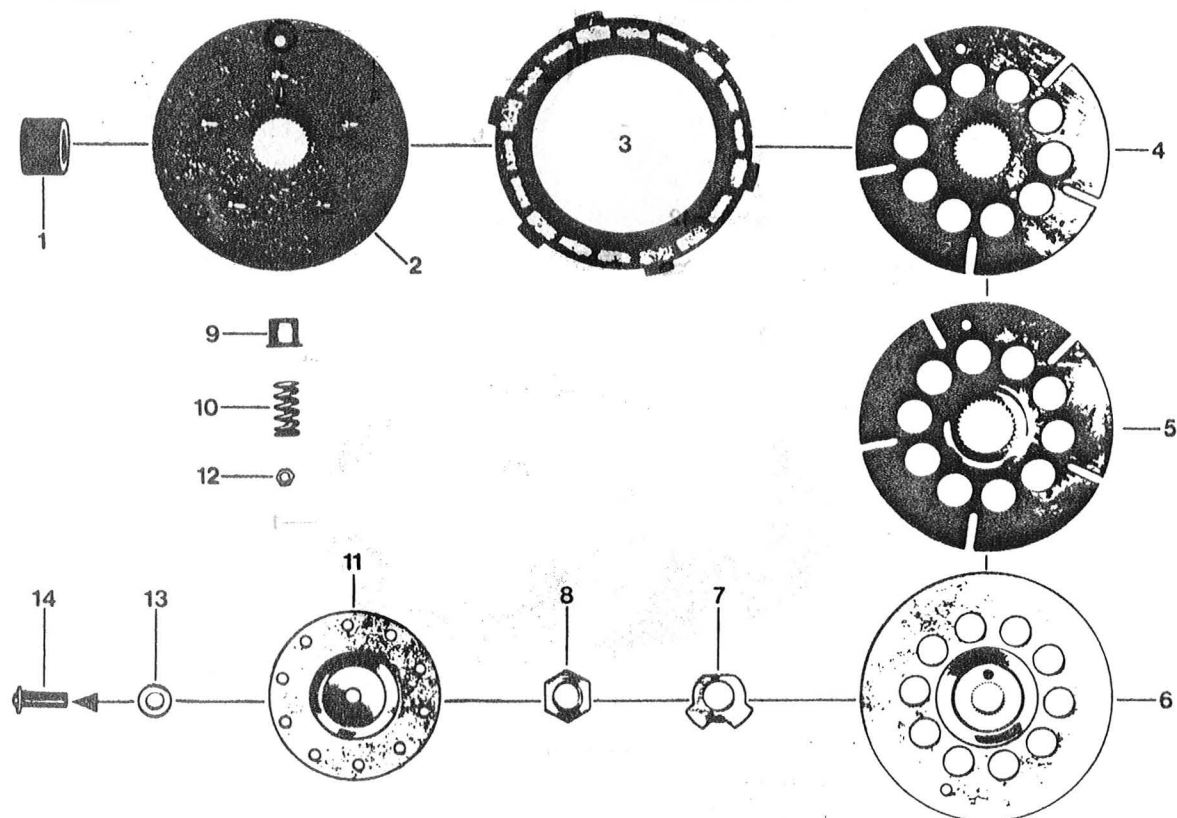

06.265.1

Afb.	Bestelnummer	Omschrijving	Aantal
1	265-06.201	Koppelingskern	1
2	265-06.606	Grondplaat	1
3	265-06.135	Koppelingsplaat	4
4	265-06.130	Stalen koppelingsplaat	2
5	265-06.131	Stalen koppelingsplaat	1
6	265-06.127	Dekplaat	1
7	284-06.104	Borgplaatje	1
8	265-06.202	Moer	1
9	261-06.155	Veerhoedje	10
10	281-06.101	Koppelingsveer	10
11	265-06.216	Drukplaat	1
12	DIN 934 M 4	Moer	5
13	265-05.295	Vulschijf 6,1 x 11,8 x 0,2	var.
--	265-05.294	Vulschijf 6,1 x 11,8 x 0,4	var.
--	265-05.296	Vulschijf 6,1 x 11,8 x 0,8	var.
14	247-05.233	Koppelingsdrukstift	1