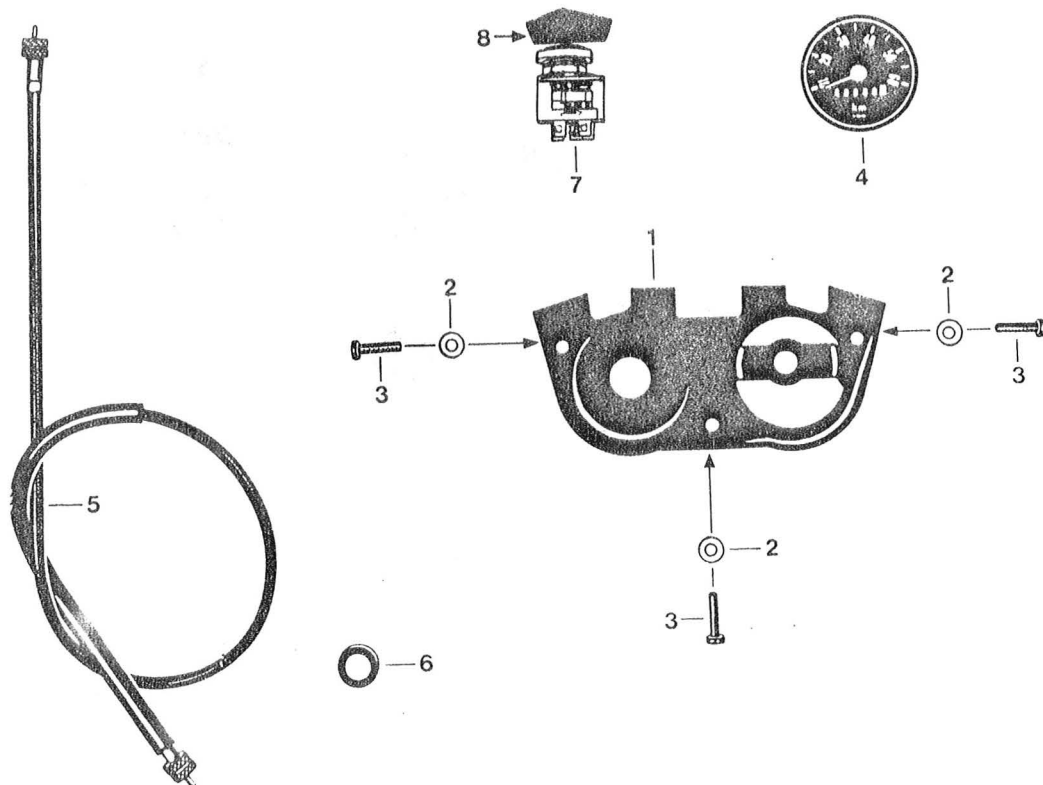

16.446.2

Afb.	Bestelnummer	Omschrijving	Aantal
1	446-16.103	Tellerhuis	1
2	DIN 137 A 5	Veerring	3
3	DIN 85 AM 5 x 20	Bout	3
4	434-16.703	Tellerklok 0 - 60 Km/h	1
5	432-16.600	Tellerkabel	1
6	1236 z 6	Rubber-ring	1
7	519-16.780	Kontaktschakelaar kpl.	1
8	515-16.939	Kontaktsleutel	1